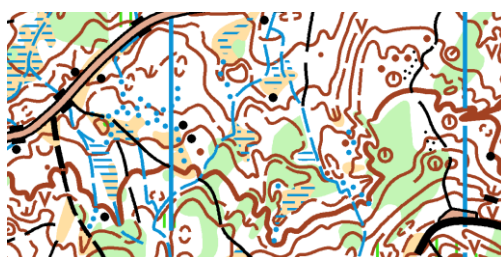

Úhrada štartovného:

Prevodom na účet ŠK Hadveo do 20.6.2016 alebo pri prezentácii v hotovosti.

IBAN : SK481100000002628099113

Do popisu platby uviesť názov klubu.

Organizátor žiada kluby, aby uprednostnili úhradu cez účet pre hladký priebeh prezentácie.

Raziaci systém:

SPORTident

Zapožičanie SI 1 €/deň (záloha 30EUR).

Doprava:

Organizátor nezabezpečuje dopravu.

Prosíme o dodržiavanie pokynov organizátorov a vytvorenie dostatočnej casovej rezervy na príchod.

Ubytovanie a strava:

Internát 10 EUR/noc

Telocvičňa 3,50 EUR/noc

Štart:

25 Jún: Majstrovstvá SR stredná trať 12:00

26 Jún: Majstrovstvá SR štafety 9:00

Zakázaný priestor: Priestor mapy ČISTO PRIRODNÝ ZÁŽITOK

<http://www.orienteing.sk/maps-new/jpg-gif/1224.jpg>

Web :

www.bbocup.com

Rozhodcovská doložka :

Preteká sa podľa pravidiel SZOŠ.

Všetci pretekári štartujú na vlastnú zodpovednosť!

Ukážky máp: